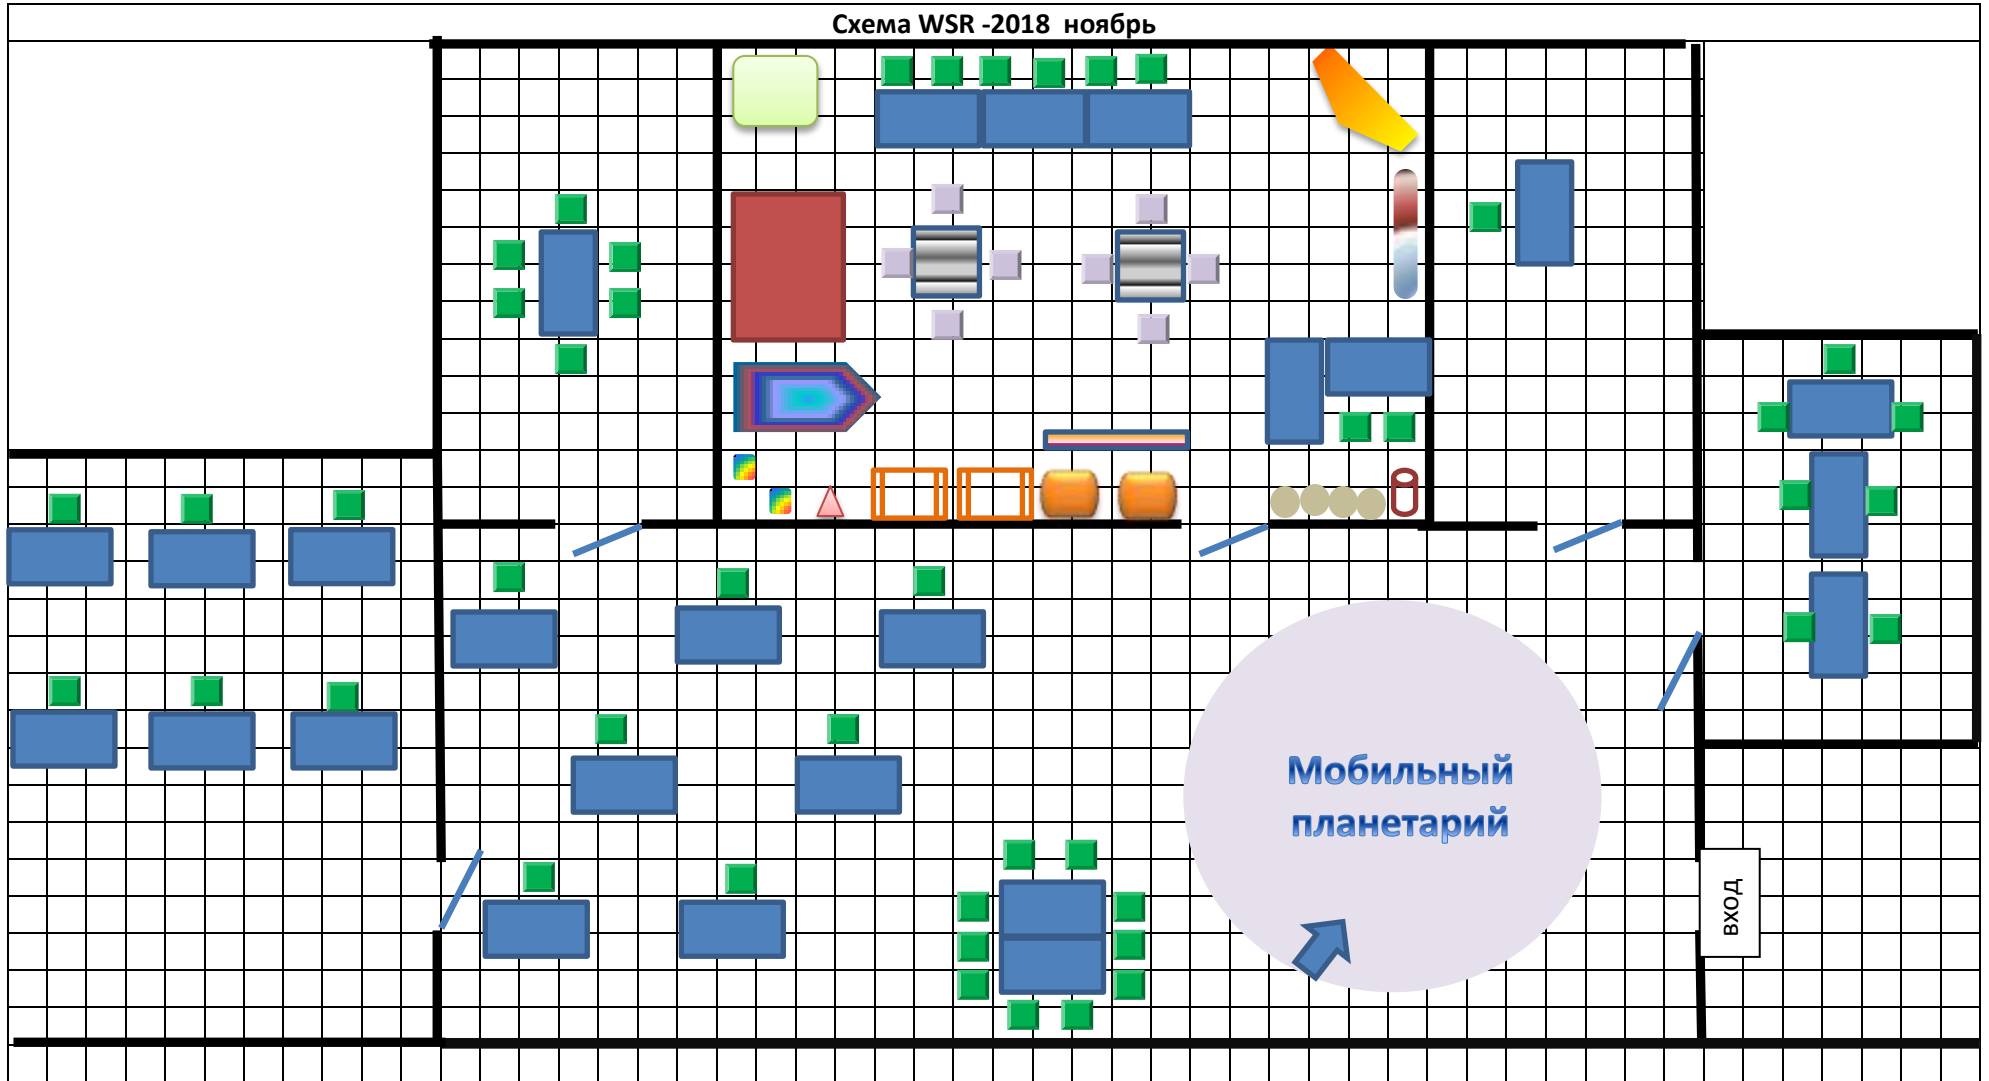

Схема WSR -2018 ноябрь

масштаб: 2 клетки – 1 м. площадь – 230 м<sup>2</sup>

- |   |   |   |  |  |
|---|---|---|--|--|
| Стол                   | раковина           | детская кровать  | детский стол  | ПДД           |
| Стул                   | ковровое покрытие  | шкаф             | детский стул  | интер. доска  |
| Вешалка для полотенца  | стол Mimio         | стеллаж          | песочница     | интер. кубы   |